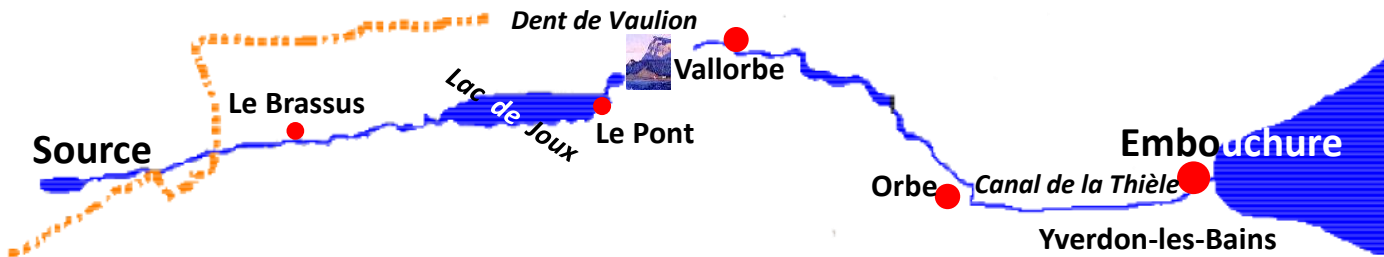

Marchons ensemble jusqu'à la

SOURCE de l'ORBE

1 X par mois -> jusqu'en juin 2025

Le principe ...

*Le parcours débutera à Yverdon, et se terminera au fin fond de la vallée de Joux. Etapes de 2-3 heures **max.** par beau temps...*